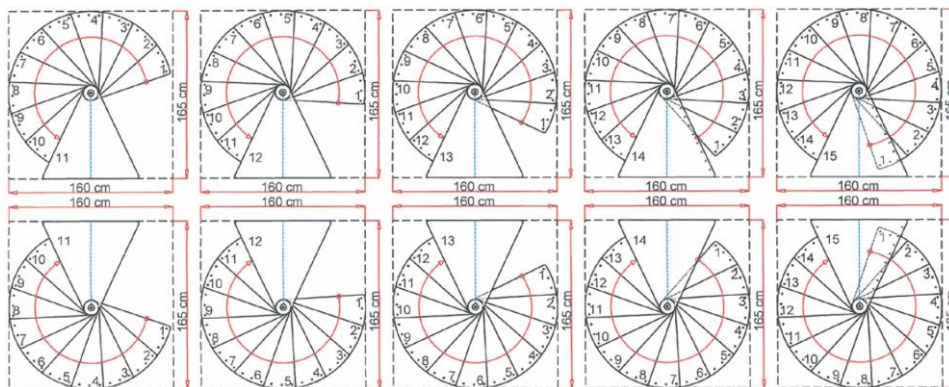

Technisches Datenblatt
technical datasheet

Venezia

gültig / valid

von / from:

07.03.2023

bis / to:

	Einheit measure	Durchmesser / diameter		
		120	140	160
Außenradius outside radius	[mm]	600	700	800
max. Geschoßhöhe max. floor height	[mm]	3094	3094	3094
max. GH mit 1 Höherweiterung max floor height with 1 height extension	[mm]	3332	3332	3332
max. GH mit 2 Höherweiterungen max floor height with 2 height extensions	[mm]	3570	3570	3570
Auftrittstiefe tread depth	[mm]	210	236	244
Steigung rise	[mm]	220 - 238	220 - 238	220 - 238
freie Durchgangsbreite free passage width	[mm]	486	586	686
Geländerhöhe railing height	[mm]	900	900	900
Podestbreite platform width	[mm]	650	750	850
Drehung pro Stufe twist per step	[°]	26	26	23
Drehung des Podestes twist of the platform	[°]	50	50	50
Spindeldurchmesser spindle diameter	[mm]	127	127	127
Stufenstärke tread thickness	[mm]	35	35	35
Geländerstabdurchmesser railing rod diameter	[mm]	22	22	22
Handlaufdurchmesser handrail diameter	[mm]	40	40	40
Untergurtdurchmesser bottom chord diameter	[mm]	6	6	6

Montagevarianten / Assembling options

Venezia 120 cm

Venezia 140 cm

Venezia 160 cm