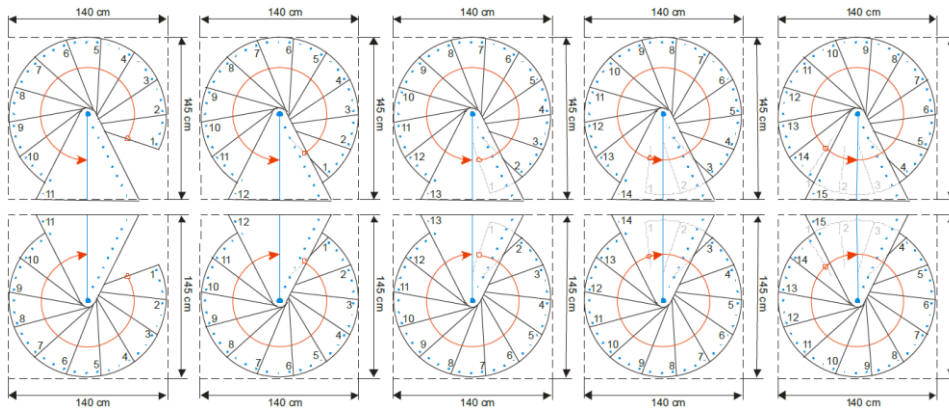

Technisches Datenblatt
technical datasheet

Venezia

gültig / valid

von / from:

07.03.2023

bis / to:

	Einheit measure	Durchmesser / diameter		
		120	140	160
Außenradius outside radius	[mm]	600	700	800
max. Geschoßhöhe max. floor height	[mm]	3094	3094	3094
max. GH mit 1 Höherweiterung max floor height with 1 height extension	[mm]	3332	3332	3332
max. GH mit 2 Höherweiterungen max floor height with 2 height extensions	[mm]	3570	3570	3570
Auftrittstiefe tread depth	[mm]	210	236	244
Steigung rise	[mm]	220 - 238	220 - 238	220 - 238
freie Durchgangsbreite free passage width	[mm]	486	586	686
Geländerhöhe railing height	[mm]	900	900	900
Podestbreite platform width	[mm]	650	750	850
Drehung pro Stufe twist per step	[°]	26	26	23
Drehung des Podestes twist of the platform	[°]	50	50	50
Spindeldurchmesser spindle diameter	[mm]	127	127	127
Stufenstärke tread thickness	[mm]	35	35	35
Geländerstabdurchmesser railing rod diameter	[mm]	22	22	22
Handlaufdurchmesser handrail diameter	[mm]	40	40	40
Untergurtdurchmesser bottom chord diameter	[mm]	6	6	6

Montagevarianten / Assembling options

Venezia 120 cm

Venezia 140 cm

Venezia 160 cm