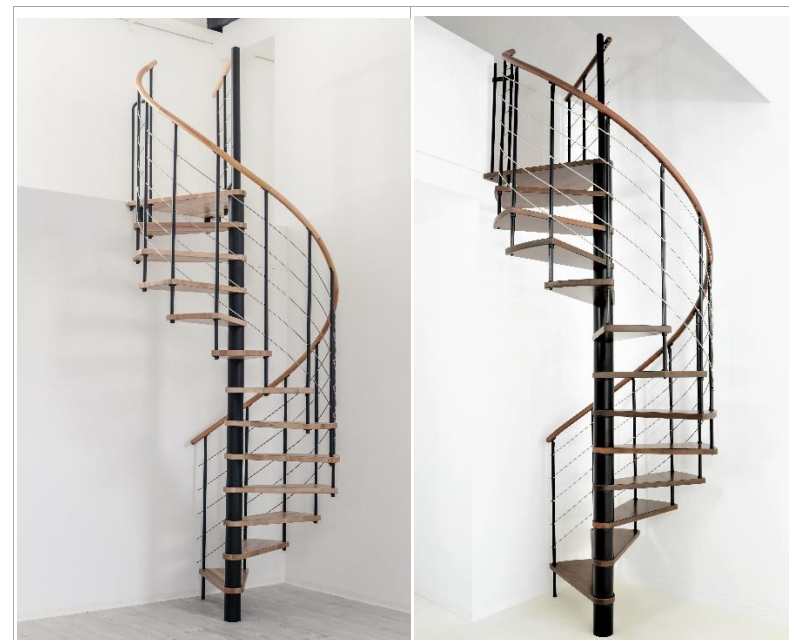

Material material	Venezia Buche schwarz Venezia beech black	Venezia Walnuss schwarz Venezia walnut black
Stufen steps	Buche, Buche auf Walnuss gebeizt, Eiche, Buche weiß lackiert beech, beech walnut stained, oak, beech white lacquered	Buche, Buche auf Walnuss gebeizt, Eiche, Buche weiß lackiert beech, beech walnut stained, oak, beech white lacquered
Handlauf handrail	Buche, Buche auf Walnuss gebeizt, Eiche, Buche weiß lackiert beech, beech walnut stained, oak, beech white lacquered	Buche, Buche auf Walnuss gebeizt, Eiche, Buche weiß lackiert beech, beech walnut stained, oak, beech white lacquered
Spindelrohr spindle tube	Stahl pulverbeschichtet in Grau, Schwarz oder Weiß Steel powdercoated in grey, black or white	Stahl pulverbeschichtet in Grau, Schwarz oder Weiß Steel powdercoated in grey, black or white
Geländerstab railing rod	Stahl pulverbeschichtet in Grau, Schwarz oder Weiß Steel powdercoated in grey, black or white	Stahl pulverbeschichtet in Grau, Schwarz oder Weiß Steel powdercoated in grey, black or white
sichtbare Kunststoffteile visible plastic parts	Schwarz, Grau oder Weiß black, grey or white	Schwarz, Grau oder Weiß black, grey or white
Untergurte bottom chords	Edelstahl stainless steel	Edelstahl stainless steel