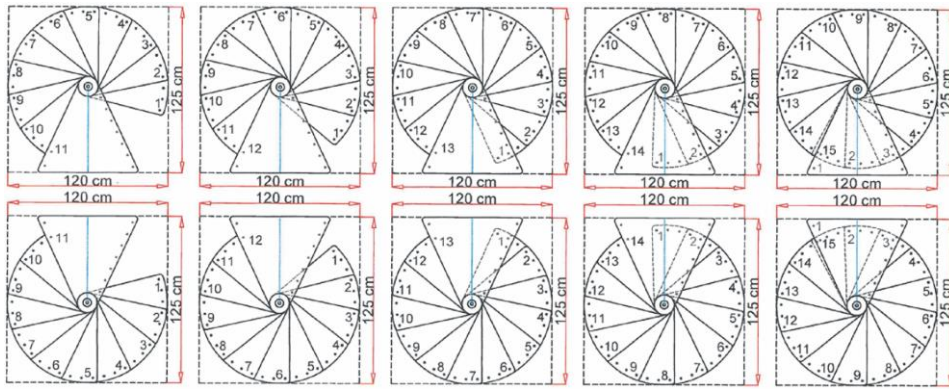

Technisches Datenblatt
technical datasheet

Venezia

gültig / valid

von / from:

07.03.2023

bis / to:

	Einheit measure	Durchmesser / diameter		
		120	140	160
Außenradius outside radius	[mm]	600	700	800
max. Geschoßhöhe max. floor height	[mm]	3094	3094	3094
max. GH mit 1 Höherweiterung max floor height with 1 height extension	[mm]	3332	3332	3332
max. GH mit 2 Höherweiterungen max floor height with 2 height extensions	[mm]	3570	3570	3570
Auftrittstiefe tread depth	[mm]	210	236	244
Steigung rise	[mm]	220 - 238	220 - 238	220 - 238
freie Durchgangsbreite free passage width	[mm]	486	586	686
Geländerhöhe railing height	[mm]	900	900	900
Podestbreite platform width	[mm]	650	750	850
Drehung pro Stufe twist per step	[°]	26	26	23
Drehung des Podestes twist of the platform	[°]	50	50	50
Spindeldurchmesser spindle diameter	[mm]	127	127	127
Stufenstärke tread thickness	[mm]	35	35	35
Geländerstabdurchmesser railing rod diameter	[mm]	22	22	22
Handlaufdurchmesser handrail diameter	[mm]	40	40	40
Untergurtdurchmesser bottom chord diameter	[mm]	6	6	6

Montagevarianten / Assembling options

Venezia 120 cm

Venezia 140 cm

Venezia 160 cm