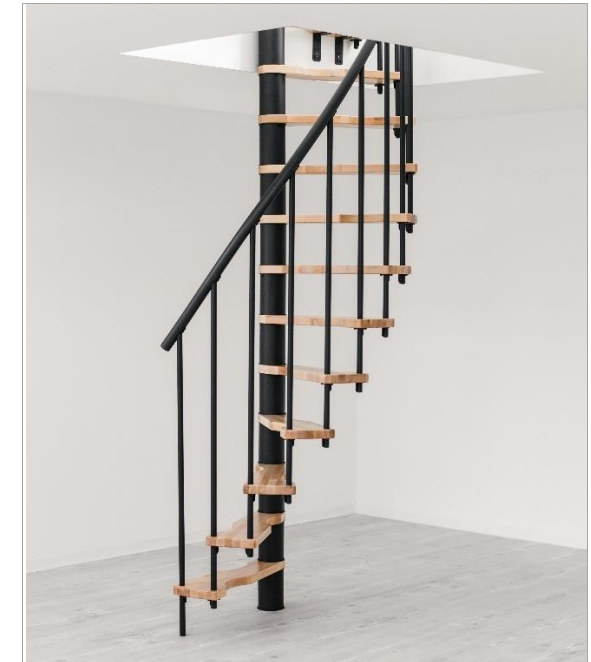

# Suono Smart

gültig / valid

von / from:

26.06.2023

bis / to:

	Einheit measure	Suono Smart 120 x 68	Suono Smart 140 x 78
Rohbaumaß ceiling opening size	[mm]	1200 x 680	1260 x 780
Außenradius outside radius	[mm]	600	700
Geschoßhöhe max. Floor to floor height max.	[mm]	3055	3055
Auftrittstiefe tread depth	[mm]	96 – 154	106 - 154
Steigung rise	[mm]	190-235	190-235
freie Durchgangsbreite free passage width	[mm]	508	609
Geländerhöhe railing height	[mm]	900	900
Spindeldurchmesser spindle diameter	[mm]	108	108
Stufenstärke tread strength	[mm]	35	35
Geländerstabdurchmesser rail rod diameter	[mm]	22	22
Handlaufdurchmesser handrail diameter	[mm]	40	40

Montagevarianten / Assembling variations

<b>Material</b> material	Suono Smart Buche schwarz Suono Smart beech black
Stufen steps	Buche lackiert Beech lacquered
Handlauf handrail	PVC grau, schwarz oder weiß PVC grey, black or white
Spindelrohre spindle tubes	Stahl pulverbeschichtet in Grau, Schwarz oder Weiß Steel powdercoated in grey, black or white
Geländerstäbe railing rods	Stahl pulverbeschichtet in Grau, Schwarz oder Weiß Steel powdercoated in grey, black or white