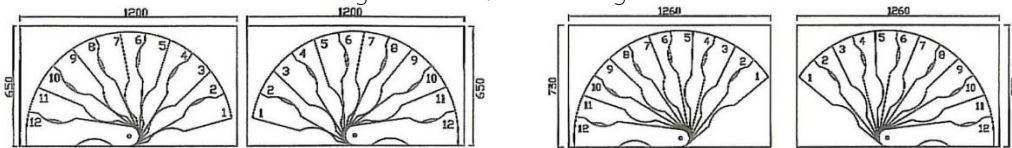

# Suono Smart

gültig / valid

von / from:

26.06.2023

bis / to:

	Einheit measure	Suono Smart 120 x 68	Suono Smart 140 x 78
Rohbaumaß ceiling opening size	[mm]	1200 x 680	1260 x 780
Außenradius outside radius	[mm]	600	700
Geschoßhöhe max. Floor to floor height max.	[mm]	3055	3055
Auftrittstiefe tread depth	[mm]	96 – 154	106 - 154
Steigung rise	[mm]	190-235	190-235
freie Durchgangsbreite free passage width	[mm]	508	609
Geländerhöhe railing height	[mm]	900	900
Spindeldurchmesser spindle diameter	[mm]	108	108
Stufenstärke tread strength	[mm]	35	35
Geländerstabdurchmesser rail rod diameter	[mm]	22	22
Handlaufdurchmesser handrail diameter	[mm]	40	40

Montagevarianten / Assembling variations

<b>Material</b> material	Suono Smart Buche schwarz Suono Smart beech black
Stufen steps	Buche lackiert Beech lacquered
Handlauf handrail	PVC grau, schwarz oder weiß PVC grey, black or white
Spindelrohre spindle tubes	Stahl pulverbeschichtet in Grau, Schwarz oder Weiß Steel powdercoated in grey, black or white
Geländerstäbe railing rods	Stahl pulverbeschichtet in Grau, Schwarz oder Weiß Steel powdercoated in grey, black or white