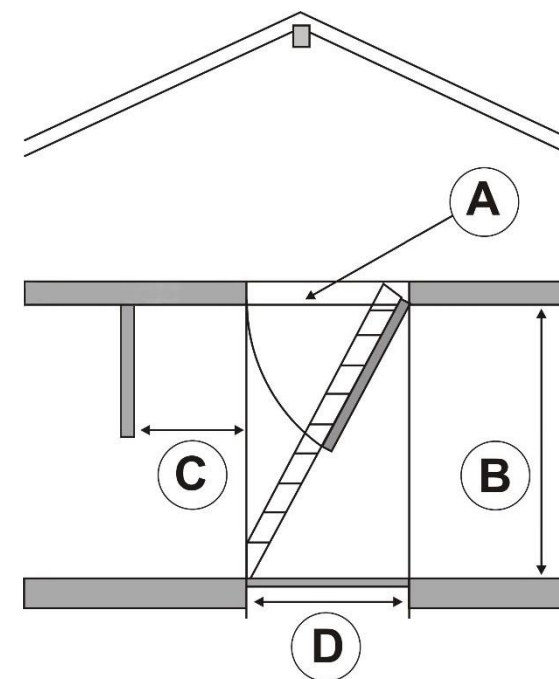

1,1 W/m²K

u-Wert
u-value

	A	A	B	C	D
	Lukenkasten frame size	Rohbaumaß rough opening size	lichte Raumhöhe floor to ceiling height	Ausklappraum fold-out space	Grundmaß basic size
Version	L x B x H in mm	L x B in mm	in mm	in mm	in mm
120 / 54	1190 x 530 x 130*	1200 x 540	2200 – 2800	550	1200
120 / 60	1190 x 590 x 130	1200 x 600	2200 – 2800	550	1200
120 / 70	1190 x 690 x 130	1200 x 700	2200 – 2800	550	1200